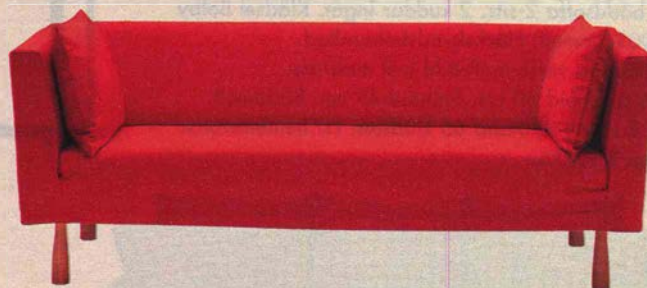

KOPPER 2-sits. Kilbo

2.595.-

KOPPER soffa 2-sits. Fast klädsel Kilbo ljusgrön i 100% bomull. 171×90 cm, höjd 73 cm. Sitthöjd 42 cm **2.595.-**

NYHET

NIKKALA soffa. Sitsplymmer med polyeterkärna och landfågel-fjäder. Avtagbar och tvättbar klädsel Ala i 100% bomull. Vattentvätt 60°. 204×95 cm, höjd 85 cm. Sitthöjd 42 cm **3.495.-**